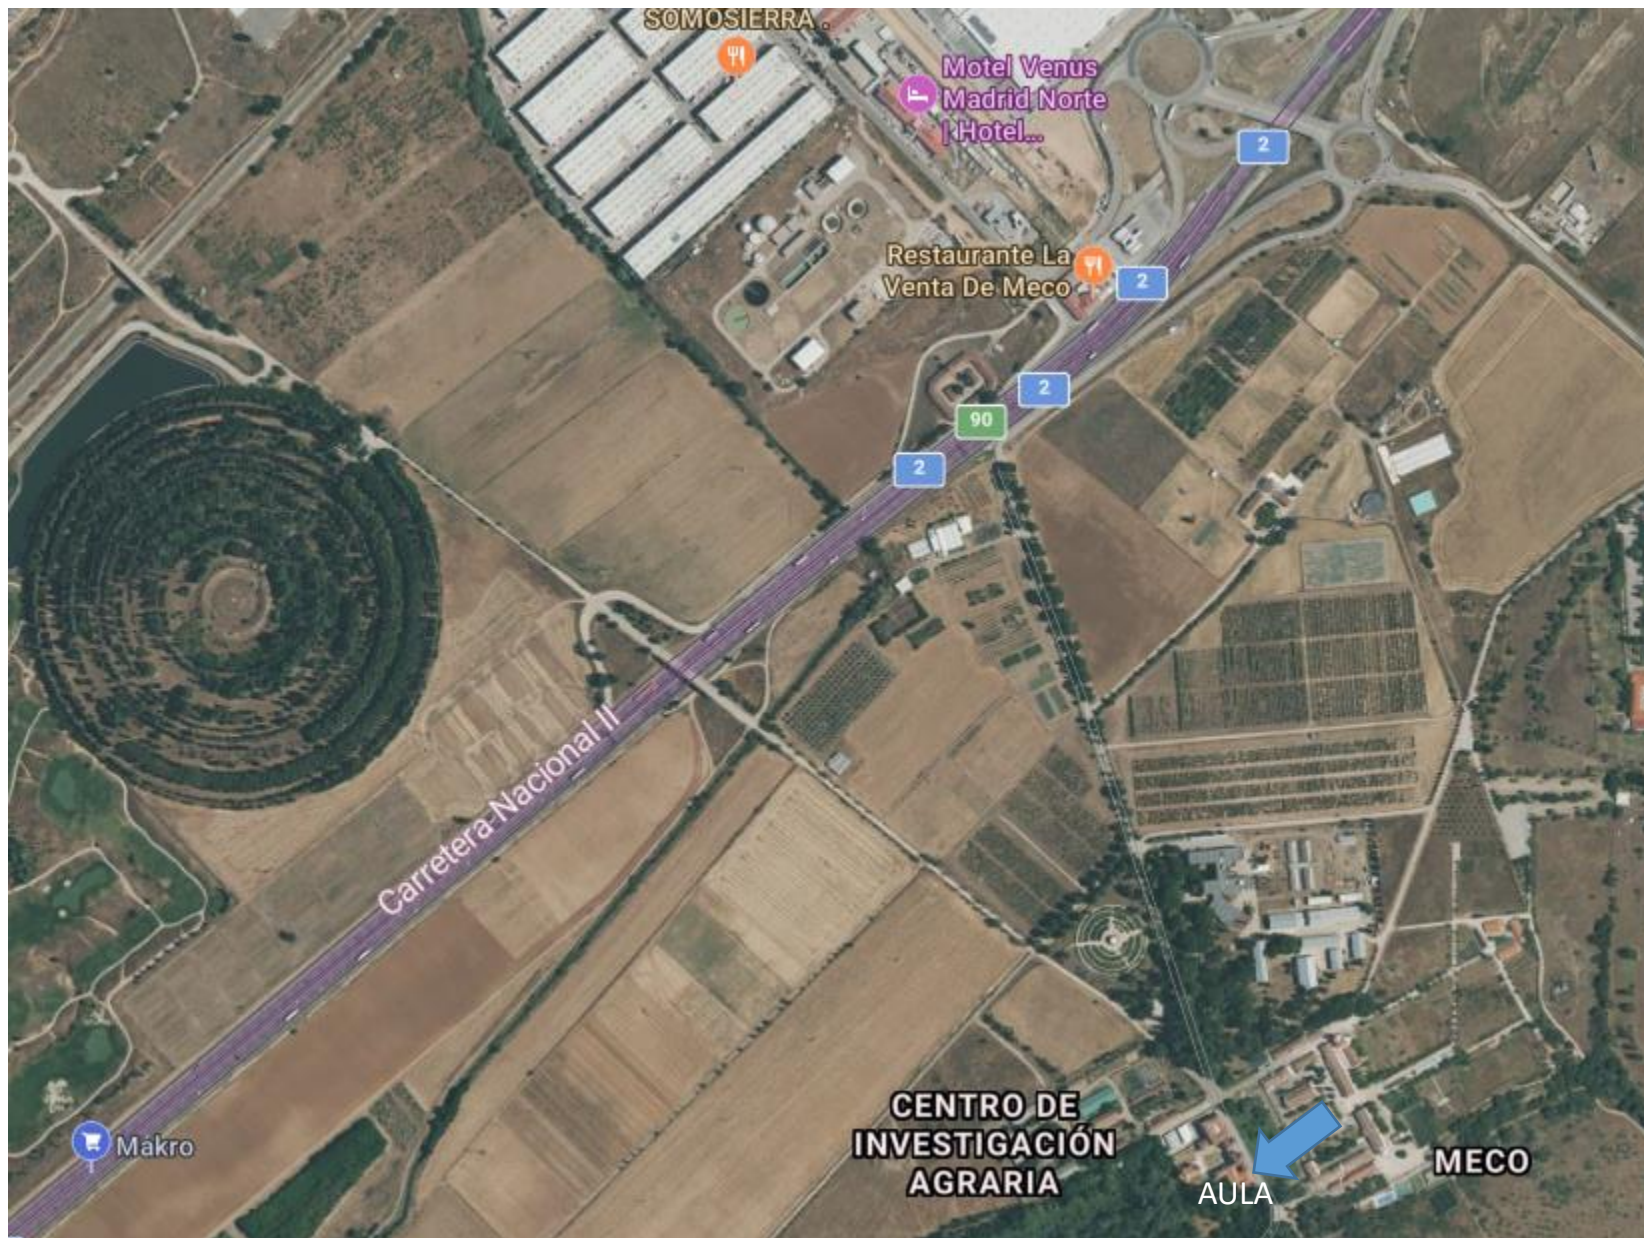

Cómo llegar en coche a El Encín desde Alcalá de Henares:

A-2 dirección Zaragoza. Salida 38.

En la rotonda tomar la 1ª salida. Entra directamente a la finca

Cómo llegar en coche a El Encín desde Guadalajara:

A-2 dirección Madrid. Salida 38.

En la rotonda tomar la 1ª salida. Cruzar la Autovía y en la rotonda siguiente tomar de nuevo la 1ª salida. Entra directamente a la finca.

## Ubicación del curso: Aula

Hoteles en Alcalá de Henares con buena relación calidad/precio y cerca parada bus  
Se recomienda reservar lo antes posible por escasez de plazas en las fechas del curso

Hotel Ciudad de Alcalá \*\*918824745 hotel@ciudaddealcala.es

# Salida y Llegada del autobús Vía Complutense (frente a Carrefour)